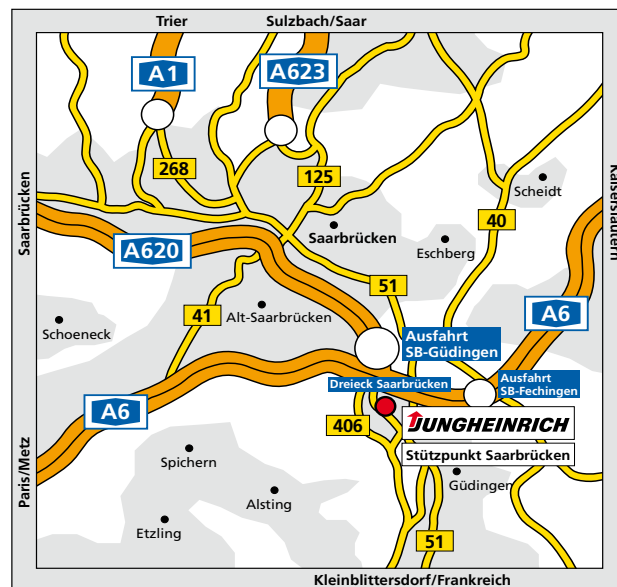

Verlassen Sie die A620 an der Ausfahrt Saarbrücken-Güdingen.

Biegen Sie links ab auf die B51 in Richtung Güdingen.

Nach ca. 600 m biegen Sie links ab in den Neumühler Weg.

Nach 150 m sehen Sie den Jungheinrich-Stützpunkt auf der rechten Straßenseite.

Anfahrt aus Richtung Metz.

Wechseln Sie die Fahrtrichtung an der Abfahrt Saarbrücken-Fechingen zurück Richtung Paris/Metz.

Nach einem Kilometer fahren Sie links weiter auf die A620 in Richtung Luxembourg/Saarbrücken.

Übersicht Nahbereich Saarbrücken

Detailansicht ab Abfahrt Saarbrücken-Güdingen