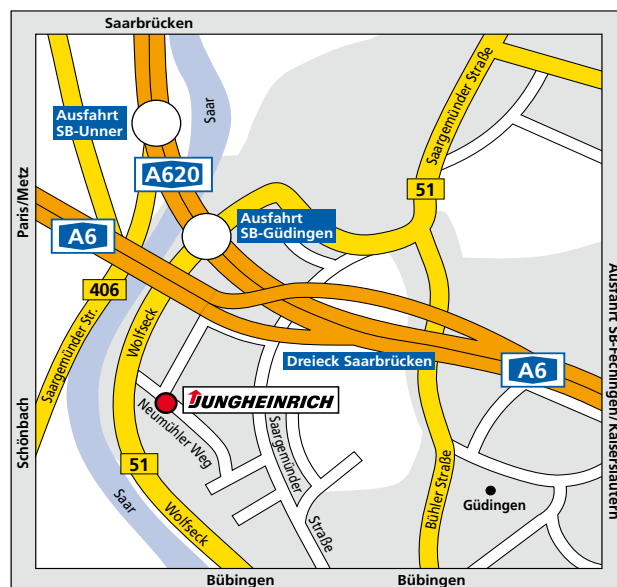

Verlassen Sie die A620 an der Ausfahrt Saarbrücken-Güdingen.

Biegen Sie links ab auf die B51 in Richtung Güdingen.

Nach ca. 600 m biegen Sie links ab in den Neumühler Weg.

Nach 150 m sehen Sie den Jungheinrich-Stützpunkt auf der rechten Straßenseite.

Anfahrt aus Richtung Metz.

Wechseln Sie die Fahrtrichtung an der Abfahrt Saarbrücken-Fechingen zurück Richtung Paris/Metz.

Nach einem Kilometer fahren Sie links weiter auf die A620 in Richtung Luxembourg/Saarbrücken.

Übersicht Nahbereich Saarbrücken

Detailansicht ab Abfahrt Saarbrücken-Güdingen